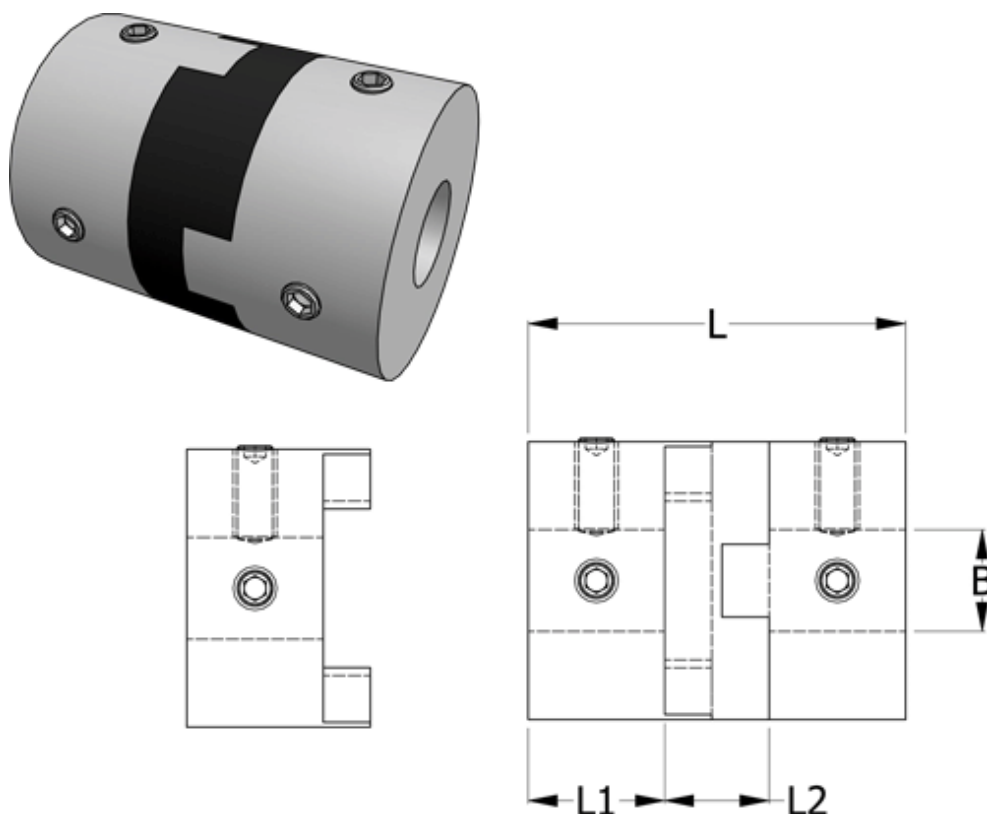

Article number: 33214504135

Description: Oldham coupling hub 450H41.35 ALU
with set screw hub and through bore, bore 12 mm

Measures

B1	= 12
D	= 41.3
L	= 50.8
L1	= 17.8
L2	= 15.3

Note: Overnævnte varenr. er kun for et koblingsnav. Der går 2 koblingsnav og 1 element til 1 komplet kobling

Screw = M6

Torque (Nm) = 17